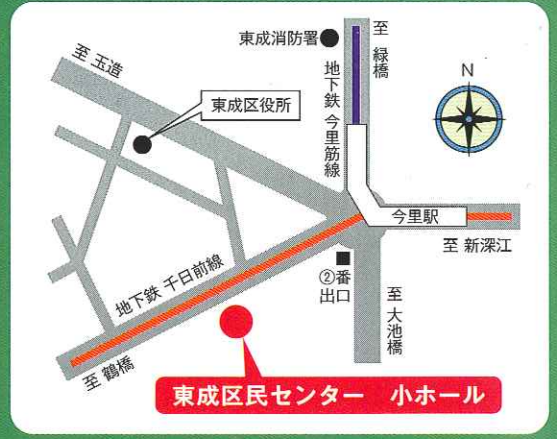

とき

平成24年2月18日(土)
開演：午後7時 (開場：午後6時30分)

ところ

東成区民センター
(6階 小ホール) 大阪市東成区大今里西3-2-17
地下鉄千日前線・今里筋線「今里」下車 ②出口よりすぐ

入場券

大人券(中学生以上) 1,000円 (当日1,500円)
小人券(小学生) 500円 (当日800円)
未就学児のお子様の入場はできません

発売場所

東成区民センター1階 事務室
大阪市東成区大今里西3-2-17 電話06-6972-0717