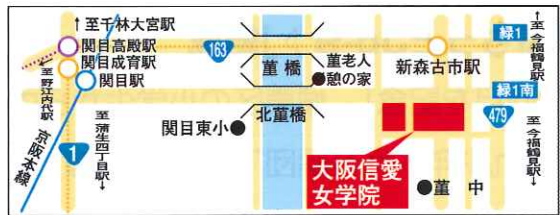

おい集まれ! いっしょに歌おう!

第5回 城東区 第9演奏会 Beethoven's 9th

ぷちっとJo-9♪ 大募集!

小中学生の混声合唱団参加者を募集いたします。
オーケストラをバックに「歓喜の歌」を歌いませんか?

練習日時/2012年1月14日(土)16:00~17:00・1月28日(土)16:00~17:00
練習場所/城東会館
お申込みは城東区民ホールまで。1月13日(金)に締切らせていただきます。

2012 2.12 [日]

13:00開場
14:00開演

大阪信愛女学院講堂

地下鉄今里筋線[新森古市] 駅より南へ徒歩5分。
京阪[関目] 駅より東へ徒歩15分

[第1部]ぷちっとJo-9♪による「歓喜の歌」 [第2部]ベートーヴェン:交響曲第9番二短調op.125「合唱付き」

指揮 木村 俊明
独唱 ソプラノ 尾崎 比佐子
アルト 田中 友輝子
テノール 松本 薫平
バリトン 田中 勉
管弦楽 近畿フィルハーモニー管弦楽団
合唱 城東区第九演奏会特別合唱団