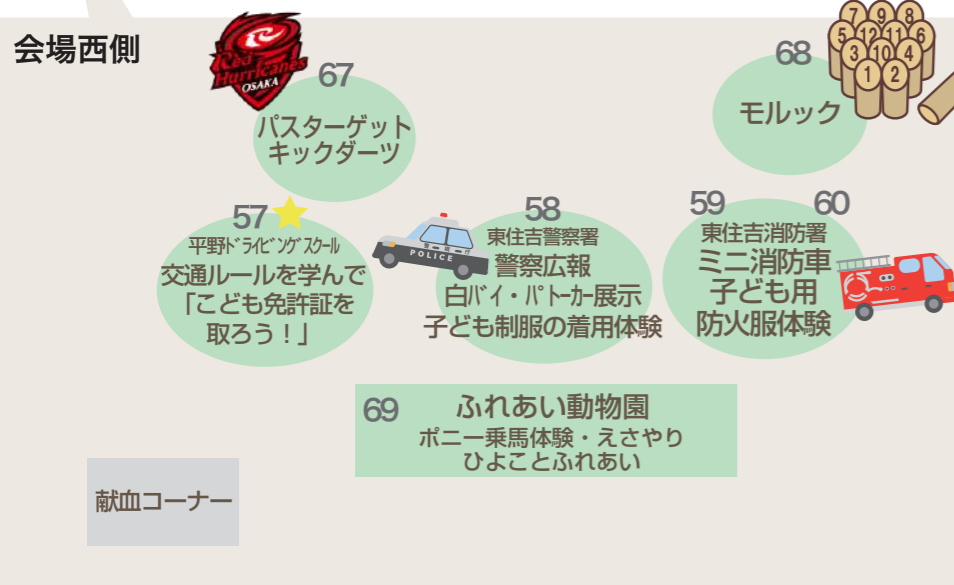

東住吉区民フェスティバル会場のご案内

*各ブースで販売している商品等の詳細や、お買い求めになられた商品等に対するお問い合わせは、各出展(店)者に直接お問い合わせください。
*都合により、メニューおよび催しを変更する場合があります。

★スタンプラリー 会場内ではスタンプラリーを実施！本部で用紙をもらおう！
たべもの

救護室
本部
出演者控えテント
ステージ

1 防災・防犯に関する啓発品の展示 缶バッチの作成	2 大阪市水道局 水道水に関する啓発(災害時の自助・共助)	3 東住吉区万博 “10歳若返り・私のSDGs宣言” 70歳以上

4 食育推進に関する展示・ゲーム	5 体力測定	6 ノルディックウォーク体験会

7★ バザーゲーム	8★ 社会を明るくする運動 啓発物品 展示・配布	9 休憩所	10 人形すくい

11 アンケート記入場所・景品交換	12	13 ごみステーション

14★ リハビリに関する情報提供 健康増進の活動紹介 他	15★ 靴のフリーマーケット 縁日コーナー	16★
21 ベっぴん焼きそば	22 かき氷	23 ポップコーン
		23 コイン落とし 飲料販売

17★ 東住吉区内の菓子メーカー PR・販売	18 おもちゃ・ビニール風船のくじ引き	19 大阪産野菜・加工品販売	20 障がい者児生活相談コーナー 支援施設写真展 アルコールハッピーテスト
24 生ビール・耐ハイレモン ホテトフライ・フランクフルト 焼き鳥・うどん	25	26★ クッキーマドレーヌ販売	27★ サイコロゲーム あてもの 特性フランクフルト たこせん

61 ハンバーガー タビオカ
62 みすじの焼肉丼 さつま芋のブリュレ ビシタ・ドリンク
63 沖縄そば ラフテー丼 タコライス

観覧席

飲食スペース

37 マイナンバーカード申請	38 フードドライブ ロボットの絵付け ごみの相談会	39 コイン落とし 卓上カレンダー 配布

30 豚まん・フランクフルト コロッケ・生ビール・お茶の販売	31	32★ 自家製点心の販売
40 税の公報	41 税の公報 花の種等配布	42 サイコロゲーム

33 子ども向けゲーム 焼き鳥 他・アルコール販売 パネル展示	34	35★ キャップでマグネット・体験コーナー くじ引き・ドリンク	36 ごみステーション
43 休憩所	44★ 駄菓子・飲料販売 くじ引き・スマートフォン 雑貨販売	45 東住吉区社協 工作コーナー	46★

64 クレープ プリン ブリュレ ロールケーキ
65 冷やしパイン 国産ブルーベリー
66 ベビー かすてら

47★ 長居植物園 お花紹介 押し花缶バッチ ワークショップ	48 ワンコイン マッサージ	49 シルバー人材センター 高齢者の就業相談 事業PR

50★ 記念切手販売 缶バッチ制作	51★ 子ども用くじ引き 鍼灸マッサージ 普及啓発 鍼灸治療や健康に関する相談	52★ スーパーボールすくい	スマートボール

53★ 鉄道忘れ物傘販売	54 不動産無料一般相談	55★ 青空手話教室 スーパーボールすくい ふれあいバザー	56 公園猫適正管理 所有者制度の啓発 竹内街道・横大路(大道)沿線自治体観光PR

28 東部市場 取扱商品販売 (青果物等)
29 東部市場 PR

1. ★テント団体名 (テント番号・団体名)
- ①東住吉区役所区民企画課 ②大阪市水道局南部水道センター ③東住吉区役所総務課 ④東住吉区食生活改善推進員協議会
  - ⑤東住吉区健康づくり推進協議会 ⑥TERVE大阪 ⑦東住吉区更生保護女性会 ⑧東住吉地区保護司会 ⑨休憩所 ⑩東住吉区人権啓発推進協議会
  - ⑪⑫アンケート記入場所・景品交換 ⑬ゴミステーション ⑭東住吉区リハビリテーション連絡会 ⑮⑯中央ITビジネス専門学校 ⑰東住吉菓業会
  - ⑱手作りサークル ハッピー ⑲大阪市農業協同組合 ⑳東住吉区地域自立支援協議会 ㉑南田辺高齢者食事サービス委員会
  - ㉒南田辺連合振興町会・矢田東連合振興町会 ㉓関西大学校友会東住吉支部 ㉔㉕居酒屋 太郎 ㉖焼きたてマドレーヌとクッキーの店Kazuma Kaneishi
  - ㉗田辺連合振興町会・東田辺連合振興町会 ㉘大阪市東部中央卸売市場 東青会 ㉙大阪市中央卸売市場 東部市場 ㉚③①東住吉区商店会連盟
  - ㉛中国焙酒家 泰然 ㉜③④東住吉区民生委員児童委員協議会 ㉝生涯学習推進員東住吉区連絡会 ㉞ゴミステーション
  - ㉟大阪市マイナンバーカード出張申請 サポート事務局 ㊱大阪市環境局中部環境事業センター ㊲青少年指導員協議会・青少年福祉委員協議会
  - ㊳東住吉・平野地区租税教育推進協議会 ㊴東住吉納税協会 ㊵東住吉納税協会間税部会 ㊶休憩所 ㊷就労継続支援B型事業所 珠手箱
  - ㊸大阪市東住吉区社会福祉協議会 ㊹東住吉区ボランティア・市民活動センター ㊺大阪スポーツみどり財団 ㊻大阪市視覚障害者福祉協会
  - ㊼大阪市シルバー人材センター ㊽東住吉区内郵便局 ㊾東住吉区鍼灸マッサージ師会 ㊿こども会育成連合会・PTA協議会
  - ㊿東住吉区身体障害者団体協議会 ㊿大阪府宅地建物取引業協会 なにわ阪南支部 ㊿手話サークル「ふれあい」
  - ㊿大阪市建設局公園緑化部調整課・大阪市建設局企画部企画課 ㊿平野ドライビングスクール ㊿大阪府東住吉警察署 ㊿⑤⑥大阪市東住吉消防署
  - ㊿大阪市東部中央卸売市場 東青会 seven summits ㊿大阪市東部中央卸売市場 東青会 cotof ㊿和芯 ㊿株式会社レイリン ㊿Fruits Stand
  - ㊿株式会社USD ㊿レッドハリケーンズ大阪 ㊿スポーツ推進委員協議会 ㊿トゥインクル

●協力 (順不同)：市民交流姉妹都市 長野県飯山市、(公社)大阪府柔道整復師会