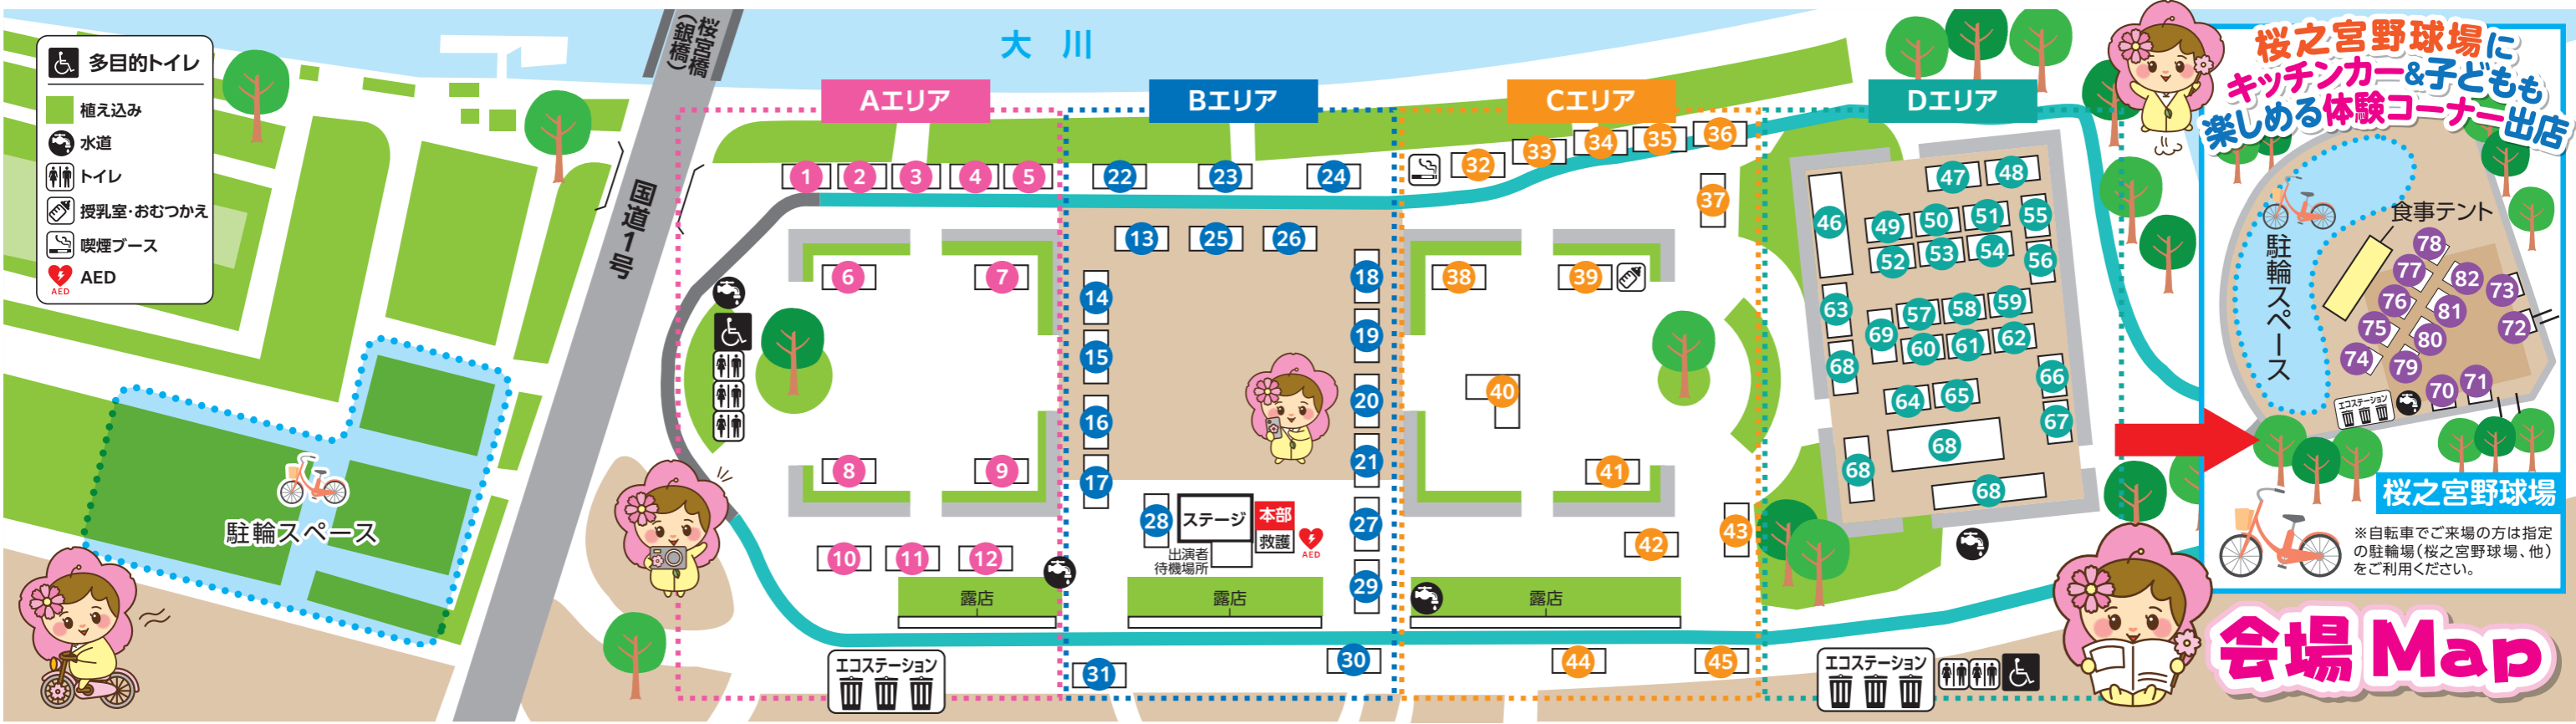

桜之宮野球場へ行ってみよう!

わくわく体験コーナー

- 70 ボルダリング& たこ焼き**
オリンピック競技にもなったボルダリングに挑戦してみよう!
- 71 シートベルトコンビンサー**
時速5kmの衝撃を体験!シートベルトの大切さを学ぼう。
- 72 エア遊具**
カラフルなふわふわ遊具でお友だちと仲良く遊ぼう♪
- 73 ラグビーダーツ**
レッドハリケーンズ大阪がラグビーダーツを出展!巨大ターゲットを狙おう!

キッチンカーもやってくる!

- 74 my churros**
 - 75 ニコマル**
 - 76 肉匠ぎん**
 - 77 パティスリーリスボン**
 - 78 ひとくちかすてらすずや**
 - 79 はるるキッチン**
 - 80 taco舟321**
 - 81 MK FARM KITCHEN**
 - 82 パンダムーチョ**
- 桜之宮野球場に9台のキッチンカーが登場!
気になるお店に行ってみよう!
店名の前の番号は5ページのMapのブース番号です
お店情報はコチラ▶