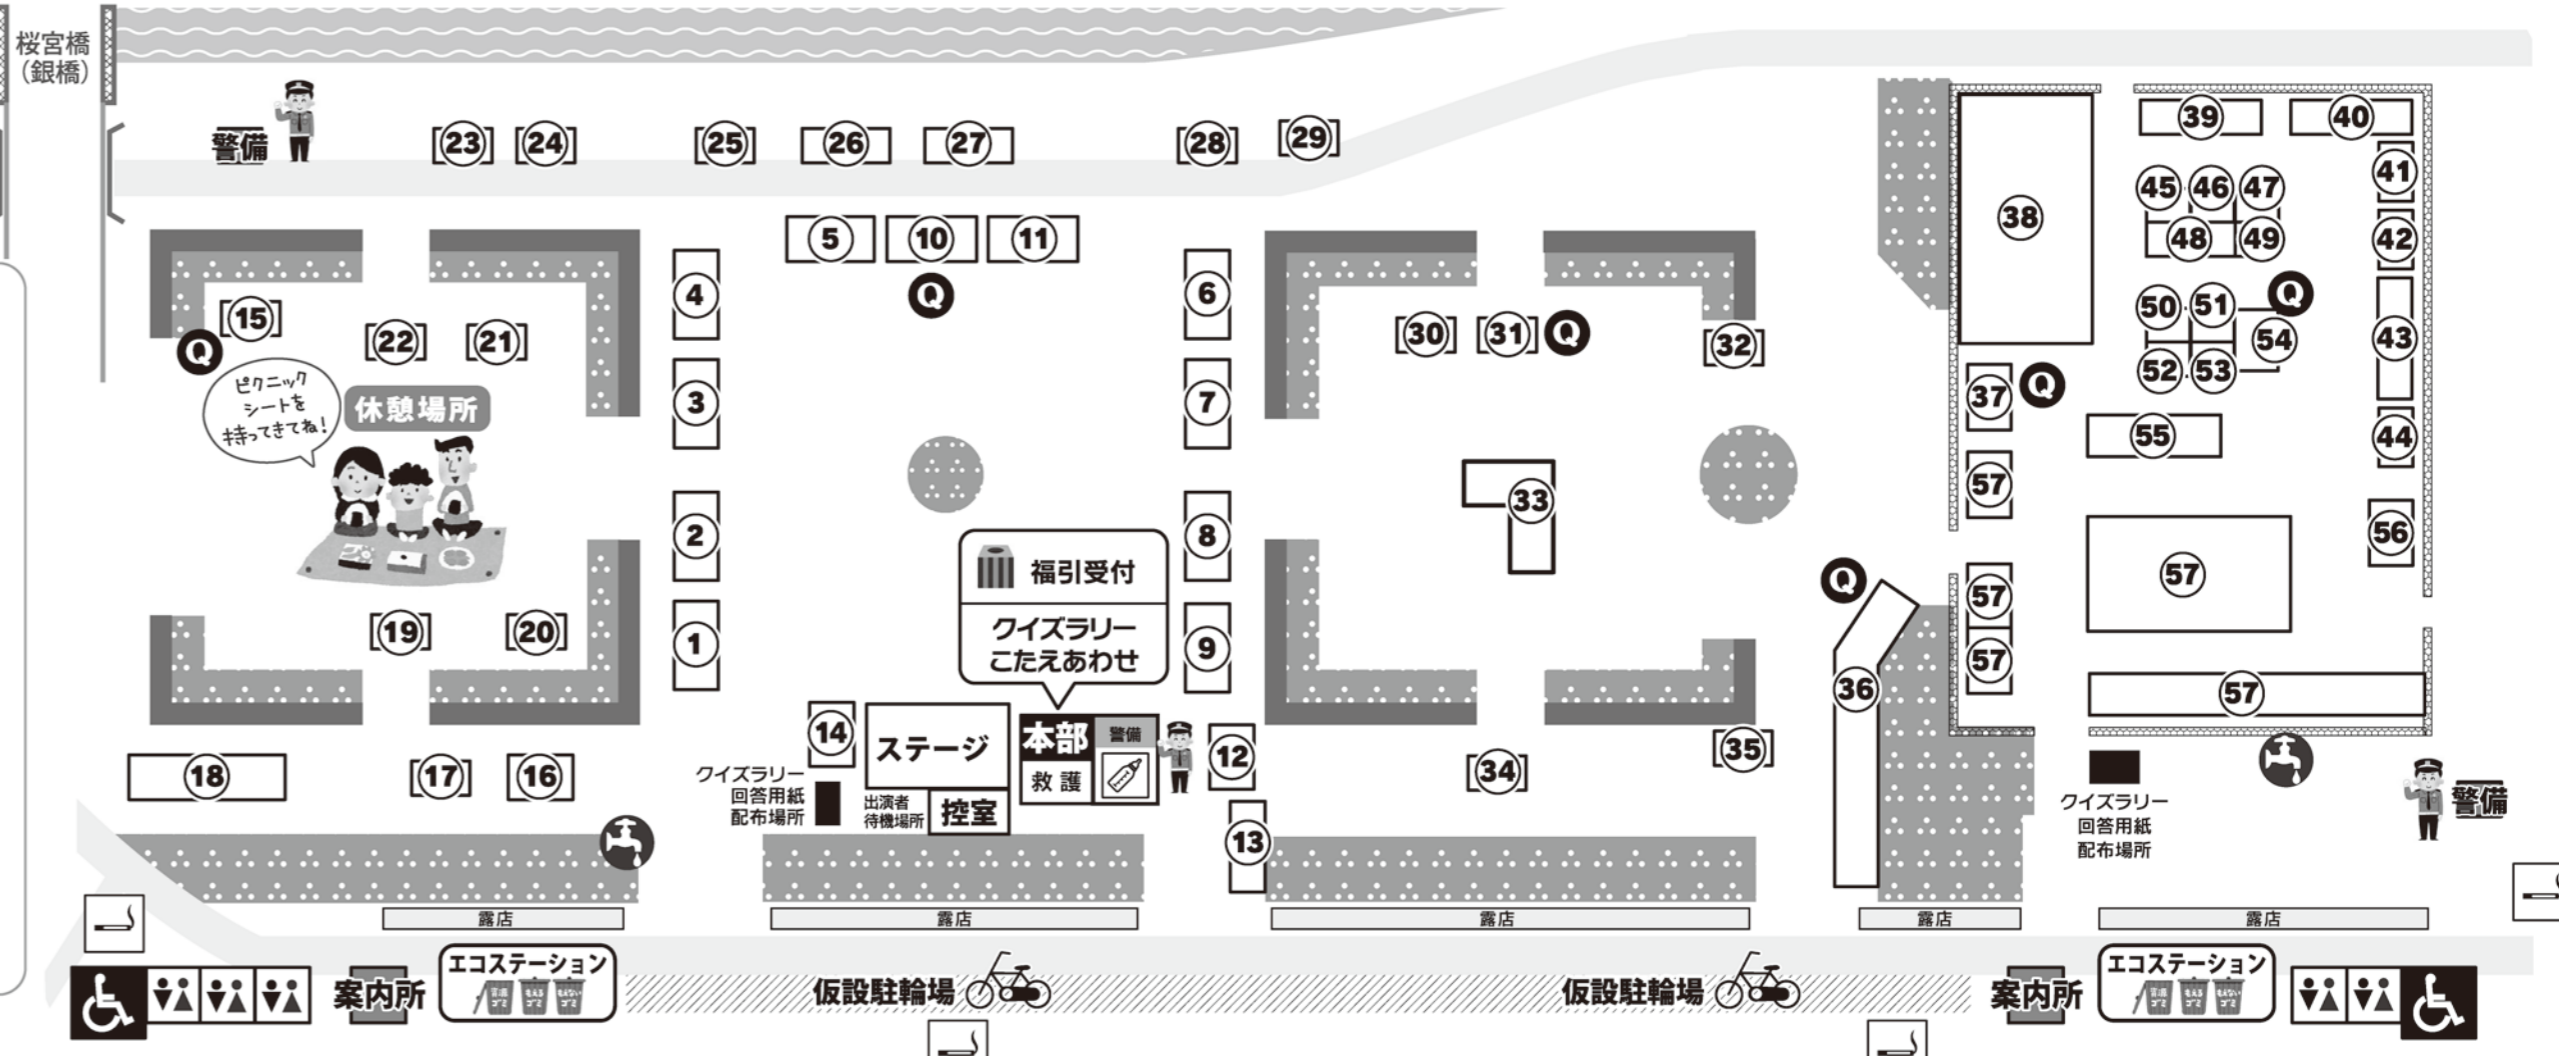

多目的トイレ

植え込み

水道

トイレ

授乳室

吸いがら入れ

クイズラリーポイント

- ① 内代地域活動協議会 いか天、いか焼き
- ② 高倉地域活動協議会 焼きそば、フランクフルト
- ③ 西都島地域活動協議会 おでん、餅つき、やさそば、キャベツ焼きなど
- ④ 淀川地域活動協議会 パザー、コロック
- ⑤ 中野まちづくり協議会 ジュース、お茶、たません、フランクフルト、パザー
- ⑥ 東都島まちづくり協議会 焼き鳥、みたらし団子、ジュース、お茶
- ⑦ 桜宮地域活動協議会 パザー、カレー、飲み物
- ⑧ 大東まちづくり協議会 ぶっかけうどん、かき氷、焼きそば、こんにやく玉、飲み物
- ⑨ 友洲地域活動協議会 フランクフルト、たません、かき氷、ジュース
- ⑩ 都島区地域振興会・赤十字奉仕団 啓発PRコーナー、オリジナルmy筆をつくろう!
- ⑪ 東高校・都島工業高校・桜宮高校 高校生PRブース
- ⑫ 都島区PTA協議会 わたがし、水あめ、ゲーム
- ⑬ 都島区こども会育成連合協議会 かき氷、ポップコーン、たこせん
- ⑭ 都島区地域女性団体協議会 枝豆、するめ、コーヒー、くじ引き、あてもの
- ⑮ 公益社団法人 全日本不動産協会大阪府本部北支部 スーパーボールすくい、無料相談会
- ⑯ 都島区更生保護女性会 飲み物、刑務作業製品
- ⑰ はまちゃん通り 果物、カレー、ナン、ダンドリーチキン
- ⑱ 西都島連合振興町会 餅つき
- ⑲ 似顔絵同好会 似顔絵コーナー
- ⑳ おもちゃ病院 こわれたおもちゃあつまれ
- ㉑ 都島ウクレレ倶楽部 ウクレレ演奏、合唱、フラ
- ㉒ ボイスカウト大阪第71団 森の教室 どんぐり工作「ミニオンを作ろう!」
- ㉓ 地域見守隊 おもちゃのきんぎょすくい、ゲーム
- ㉔ 関西大学校友会 都島支部 古本展示、無料配布
- ㉕ 大阪府電気商業組合 北・都島支部 家電品困りごと相談、4K・8K受信相談
- ㉖ 大阪桜之宮ライオンズクラブ 東日本大震災・熊本地震復興支援「私達は3.11を忘れない」(梨のチャリティー販売)
- ㉗ 都島区母と子の共励会 お茶席
- ㉘ (一財)大阪市男女共同参画のまち創生協会 やってみよう!我が家の防災準備チェック
- ㉙ 旭税務署・納税協会・近畿税理士会旭支部 税情報、税金クイズ