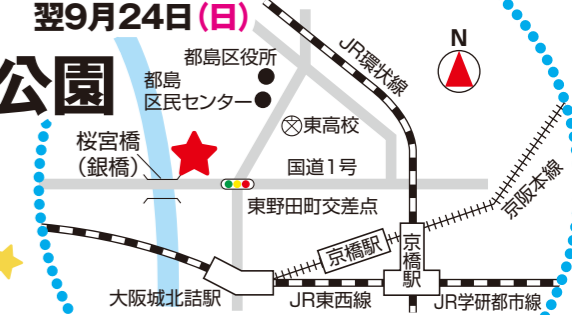

8. アンケートについて

都島区民まつりをより良くしていくため、アンケートにご協力をお願いいたします。アンケートは40番ブース(みやこじま未来EXPO特設ブース)で回収しています。右のQRコードからもご回答いただけます。

▲アンケート回答フォーム

第49回

入場無料

都島区民まつり

みやこじま未来EXP

令和5年9月23日(土・祝)
(開会セレモニー▶10:45~)

11:00~17:00 ※順延の場合は、翌9月24日(日)

開催場所 毛馬桜之宮公園
桜宮橋(銀橋)周辺

都島区住みます芸人 ポロポロバイセコ

なぞとき
ウォークラリー
~とつきーからの挑戦状~
やってるよ!
/ペンを持ってきてね!

※お車でのご来場はご遠慮ください。
※自転車でご来場の方は桜之宮野球場または銀橋南の指定駐輪スペースをご利用ください。

主催

都島区役所・第49回都島区民まつり実行委員会

協力