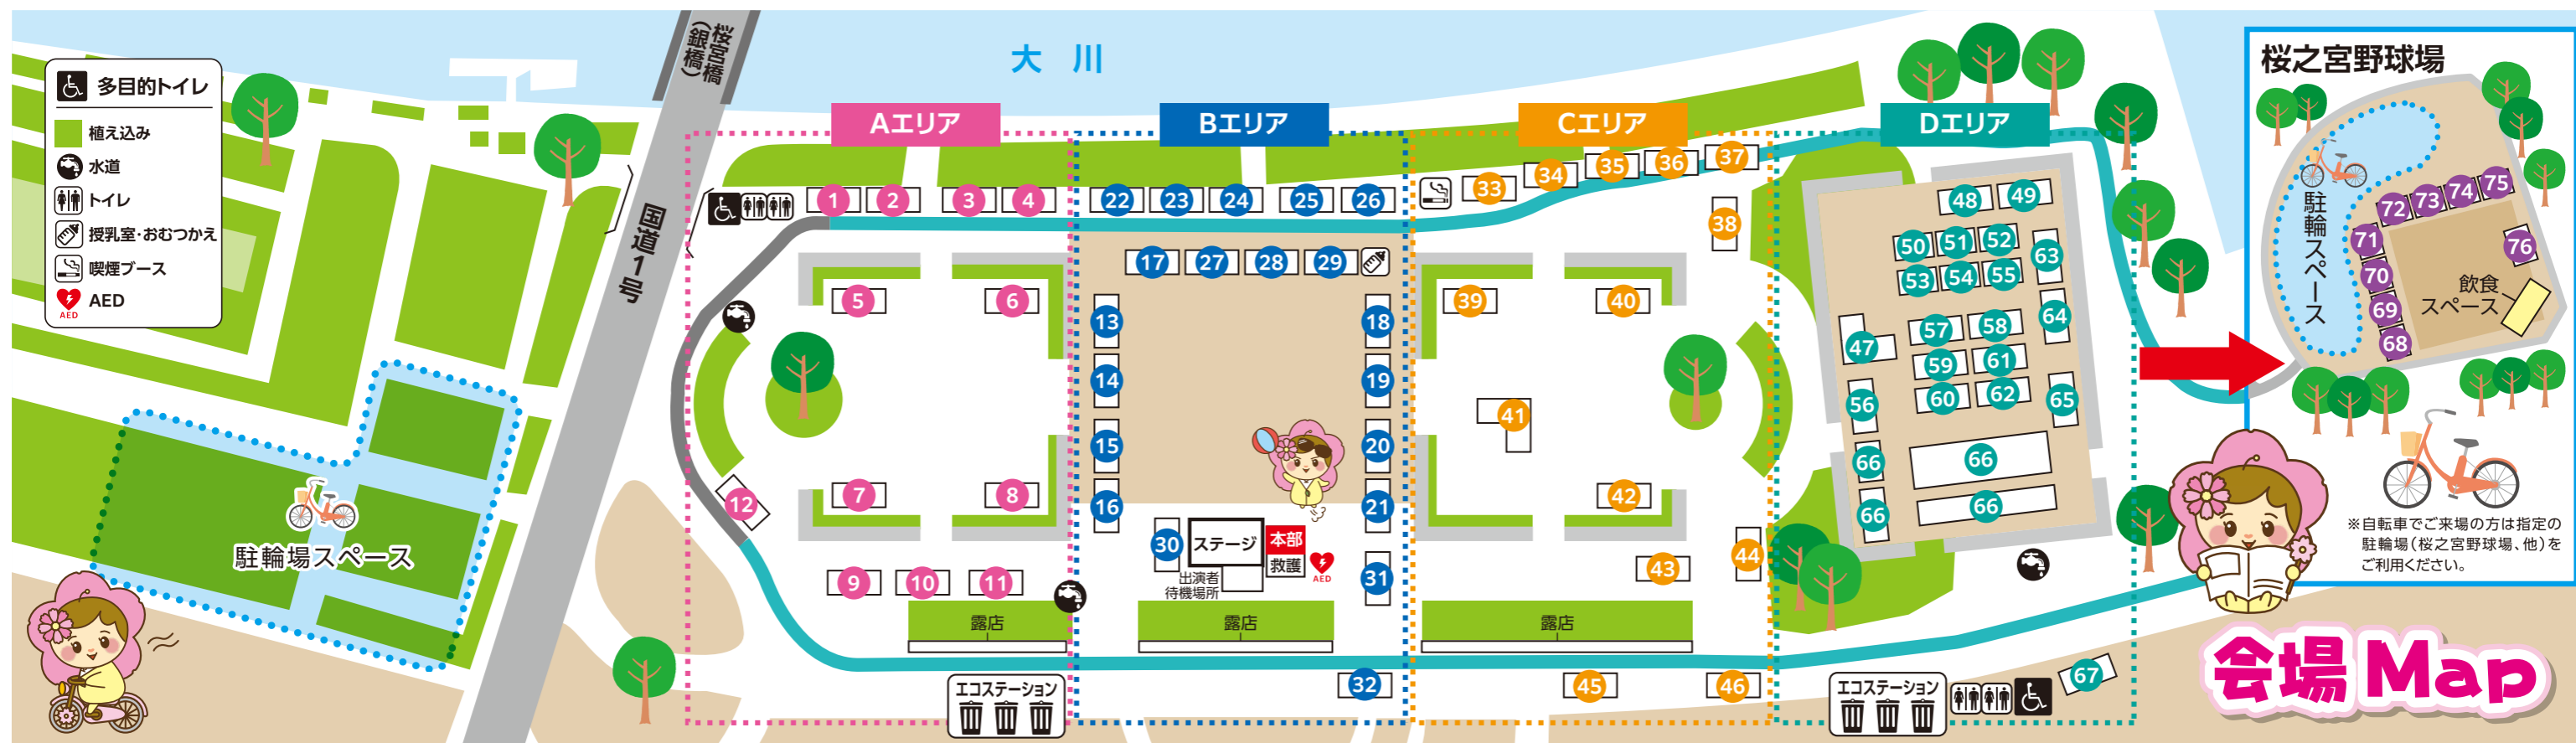

わくわく体験コーナー

12 ▶ ミニSL 【開催時間】11時~15時
【料金】100円

楽しいよ!

▶ 木製電気自動車の試乗体験

環境に負荷をかけない木製電気自動車に乗ってみよう!
(協力:大阪産業大学)

38 ▶ セレソン大阪キャンペーン

セレソン大阪グッズが抽選で当たります!

★ びっくりする賞品が当たるかも! ★

都島区民まつりにキッチンカーが大集合!!

68 Mochi+7 69 そらカフェキッチン 70 エリザベス号 71 ライオンパーラー

72 カリガリカレー大阪 73 Mariposa 74 OHANA食堂 75 キッチンぶーたん

桜之宮野球場に8台のキッチンカーとアイドルグッズショップが登場!
気になるお店に行ってみよう!
店名の前の番号は5ページのMapのブース番号です

68 MERRY CUTE SHOP お店情報はコチラ▶

なぞときウォークラリー

～とっつきーからの挑戦状～

区民まつりに来てくれたみんなに
謎解きの挑戦状! この謎が解けるかな?
解けた人には豪華賞品が当たるチャンス!
鉛筆があると解きやすいよ!

- ① 謎を解く!
- ② ブースをまわる!
- ③ キーワードを集める!

応募期間: 9月23日(土)～9月30日(土)

遊び方

- STEP1** Q1～Q5の謎を解いてみよう! お家でも解けるよ。わからなかったら、ページ下のヒントを見てみよう!
- STEP2** 謎解きの答えに関係のあるブースを4,5ページの会場Mapから探して、実際に行ってみよう! 正解のブースの近くにあるキーワードをメモしよう。
- STEP3** すべてのキーワードを集めたら、応募フォームから応募しよう!

Q1

のあたま
のあたま
のおなか
のおしり

こたえ: みやこじま未来〇〇〇〇
⇒関係のあるブースに行ってみよう!

Q2 ★→☆?

こたえ: 〇〇〇〇〇〇〇〇〇配信
⇒関係のあるブースに行ってみよう!

Q3

こたえ: 〇〇〇〇
⇒関係のあるブースに行ってみよう!

Q4