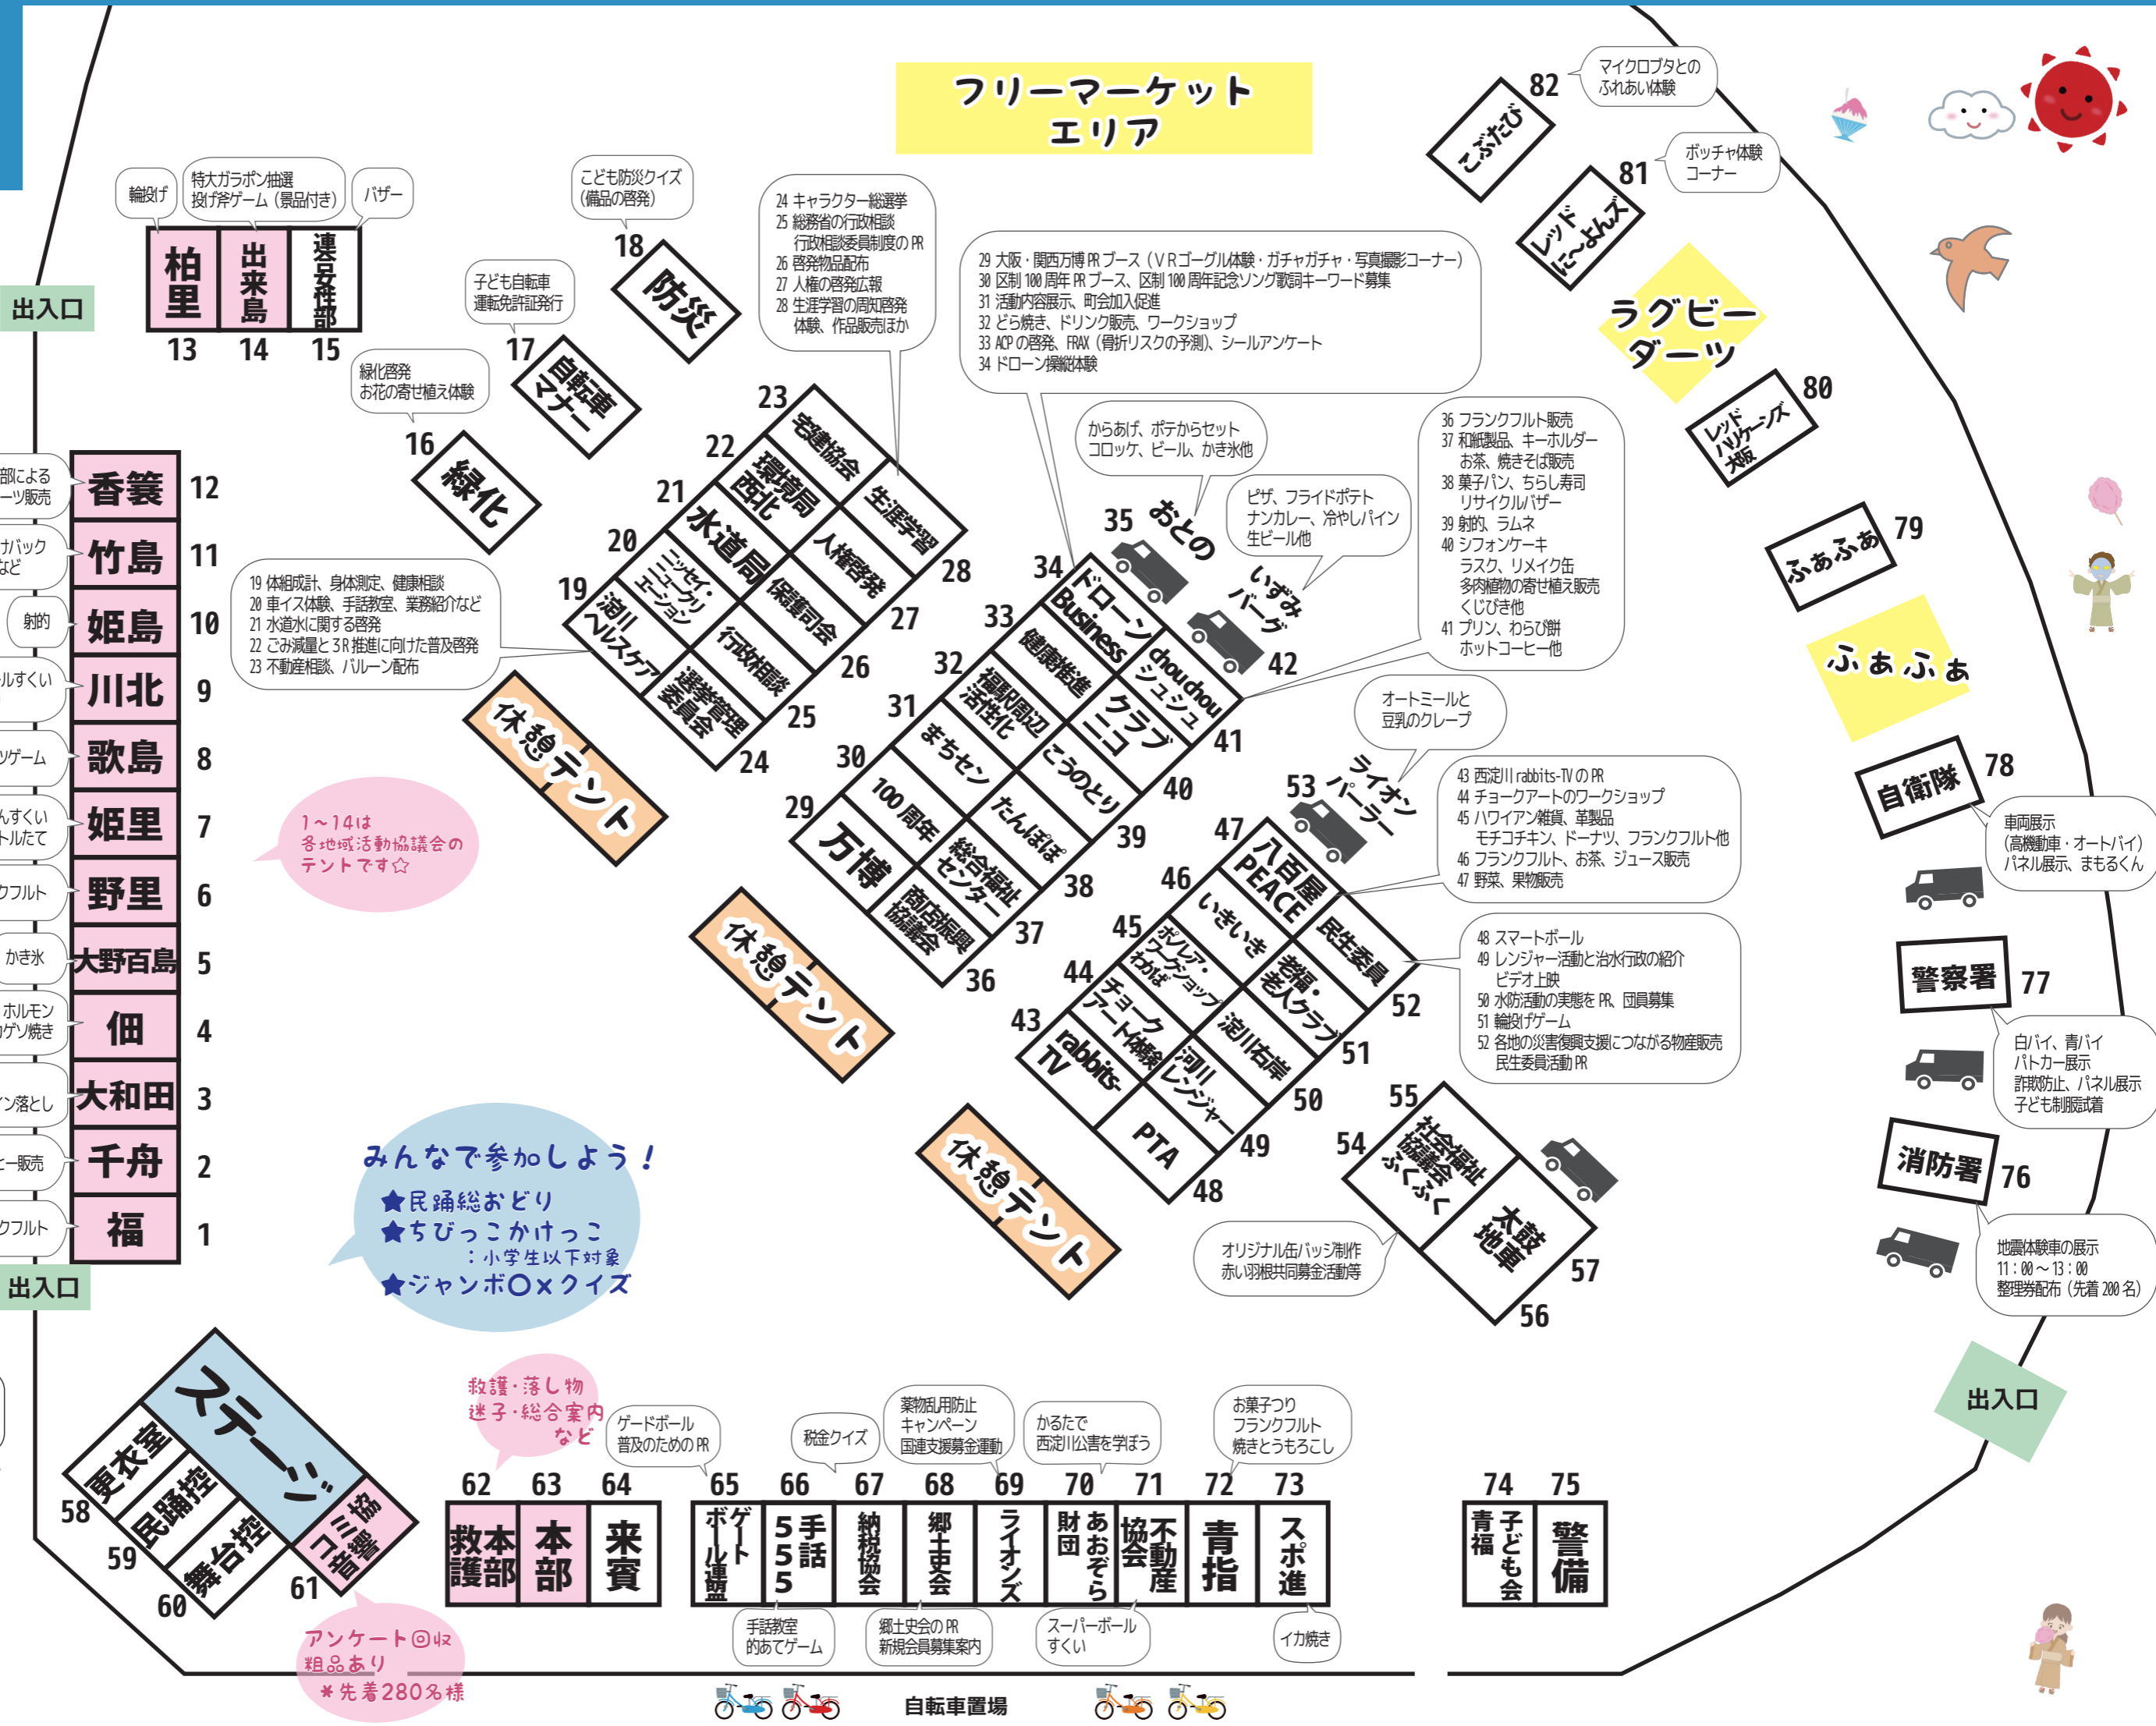

<hashtag> “#西淀川区民まつり”  
 <Facebook> “西淀川区民まつり”  
 <X(旧twitter)> “@nishiyodocom”

※駐車場はありませんので、車での来場はご遠慮ください。自転車は指定の場所に駐車してください。  
 ※こまめな水分補給を行うなど熱中症には十分注意してください。  
 ※会場内ではスタッフにより、まつりの様子を撮影いたします。また撮影された写真は広報等で使用させていただく場合がございます。

# 会場 MAP

※都合により内容を変更する場合がございます。予めご了承ください。

アンケート回答 ↓ 先着280名様に粗品をプレゼント!  
 おとなも子どももたのしめるコーナーがもりだくさん!!

出入口

出入口

出入口

柏里 13  
 出来島 14  
 連号控部 15

## フリーマーケット エリア

- 12 香箆
- 11 竹島
- 10 姫島
- 9 川北
- 8 歌島
- 7 姫里
- 6 野里
- 5 大野百島
- 4 佃
- 3 大和田
- 2 千舟
- 1 福

1~14は  
各地域活動協議会の  
テントです☆

みんなで参加しよう!  
 ★民踊総おどり  
 ★ちびっこかけっこ  
 : 小学生以下対象  
 ★ジャンボO×クイズ

アンケート回収  
粗品あり  
\*先着280名様